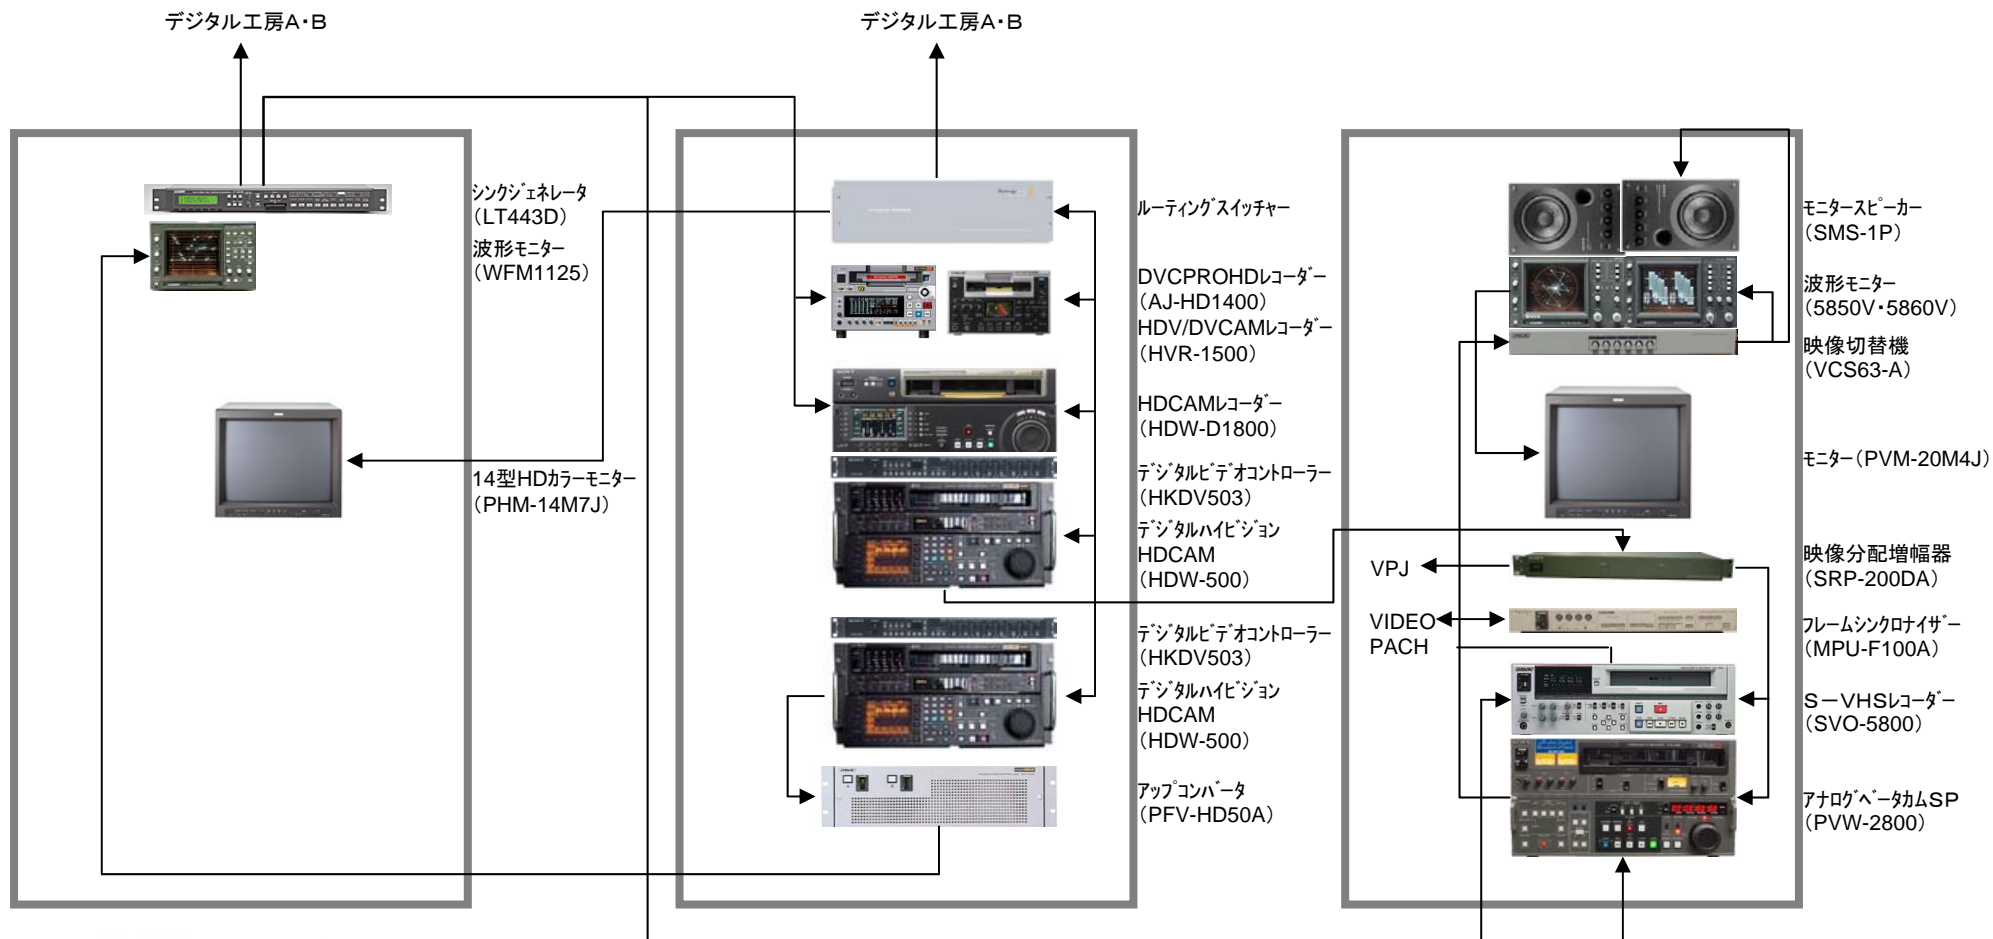

デジタル工房 ビデオレコーディングシステム

Apple ProRes
422コーデック
(IO HD)

P2ドライブ
(AJ-PCD20)