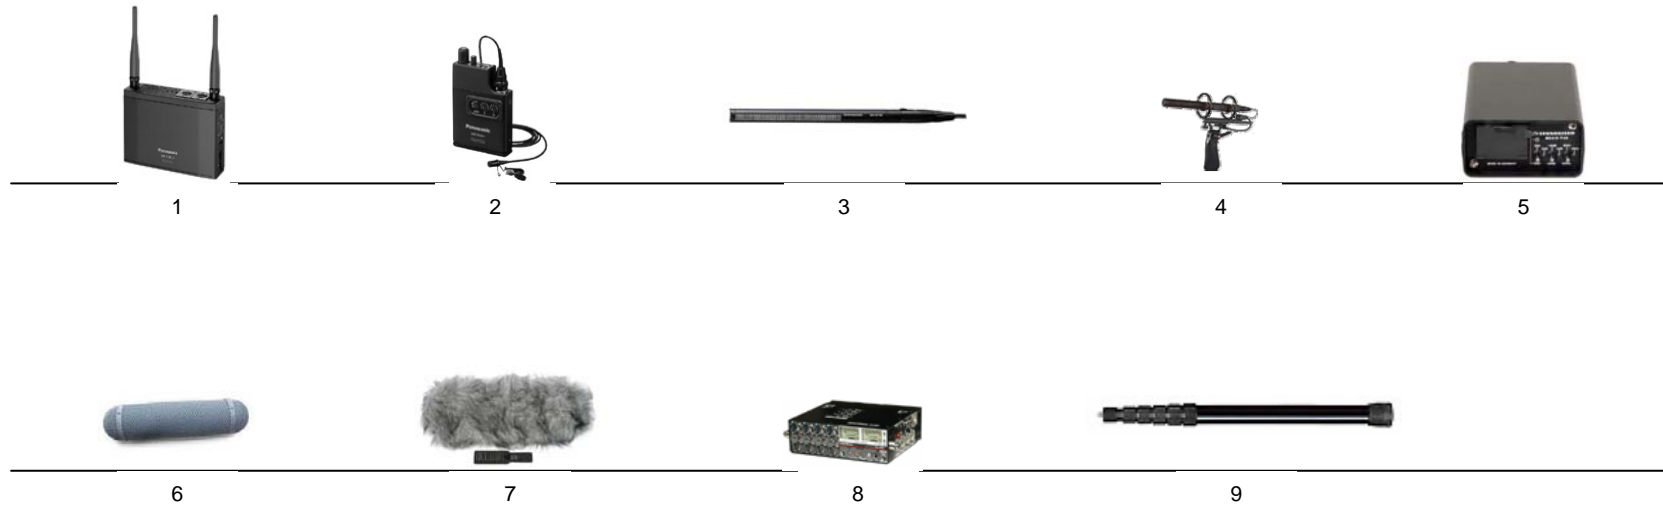

## 貸出機器一覧(ENGセット(音声))

No.	品名	仕様	数量	メーカー
1	2chワイヤレス受信機	WX-RJ800A	1台	Panasonic
2	ワイヤレス送信機(マイク付)	WX-TB841	2台	Panasonic
3	超指向性コンデンサマイクロホン	MKH-416P48U-3	1個	SENNHEISER
4	マイクロホンスタンドアダプター	MMS-2	1個	SENNHEISER
5	DC電源部	MZA14P48U	1個	SENNHEISER
6	カゴ型ウインドスクリーン	RWS-4	1個	SENNHEISER
7	ウインドジャマー	RWJ-4	1個	SENNHEISER
8	4chミキサー	FS-40X	1台	PROTECH
9	ブームポール	S		vdB
	音声ケーブル長(3m)、短(2m)			

- ※ 2chワイヤレス受信機(単3電池4本)、ワイヤレス送信機(各単3電池2本)、4chミキサー(単3電池8本)、DC電源部(006P型12V1本)の電池は付属していません。
- ※ 使用した電池は使用者が処理してください。
- ※ ヘッドフォンは付属していません。